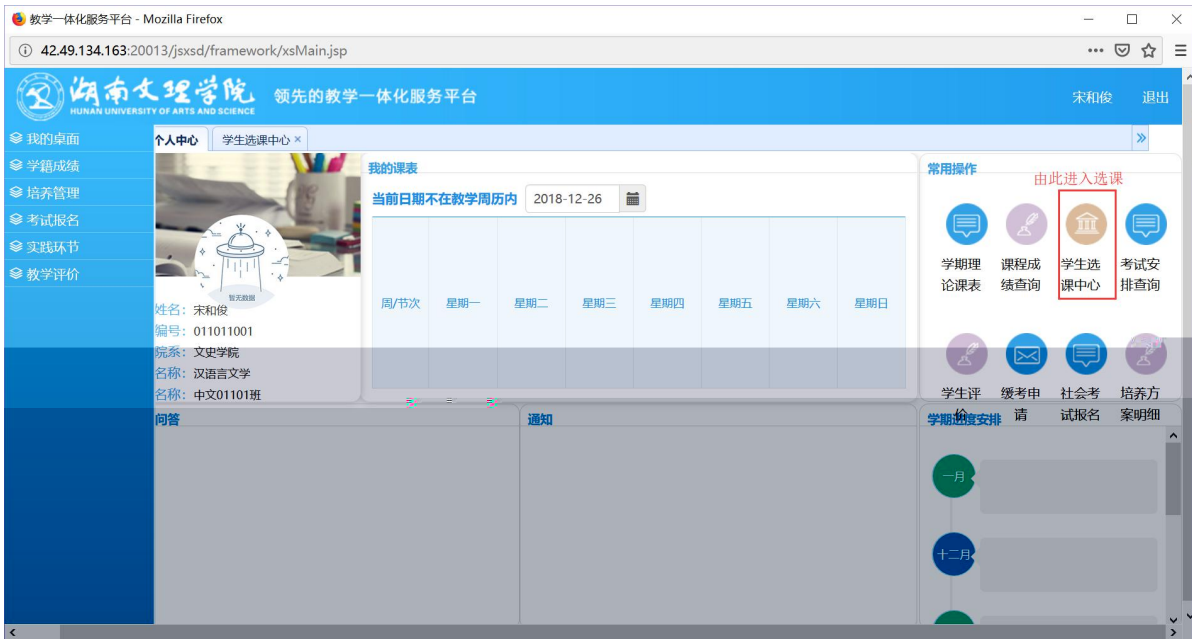

浏览器地址栏: 172.26.0.187/jsxsd/

湖南文理学院 HUNAN UNIVERSITY OF ARTS AND SCIENCE 教学一体化服务平台

用户登录

请输入账号

请输入密码

忘记密码

登录

温馨提示: 推荐使用IE9以上浏览器以及360极速模式。

选课学分情况

公选课选课

本学期选课学分/门数要求及已选情况							
	最高总学分	专业内跨年级选课(控制)		跨专业选课(控制)		校公共选修课选课(控制)	
		学分	门数	学分	门数	学分	门数
设置(控制)要求	不控制	不控制	不控制	不控制	不控制	2	1
已选统计	20.0	0.0	0	0.0	0	0.0	0

快捷导航：教学院（部）

党群机构

行政教辅机构

信息系统

国际交流